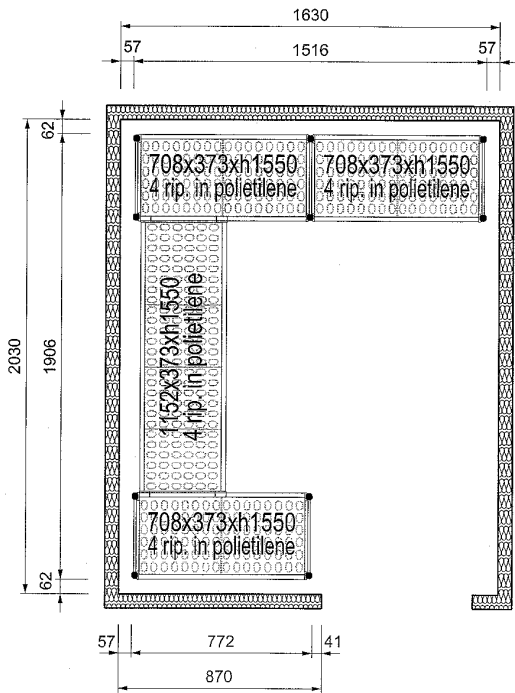

Rostfri inredning
Hyllor bestående av: aluminiumstegar
och 4 plasthyllor för 1630x2030 mm
kylrum.

Produkt # _____

Modell # _____

Namn # _____

SIS # _____

AIA # _____

137092 (CRS1620)

Hyllor bestående av:
aluminiumstegar och 4
plasthyllor för 1630x2030
mm kylrum. 2300 kg maxvikt

Kort specifikation

Pos. _____

Hyllor för hörnplacering längs sidorna av kylrummet
(1630x2030 mm).

4 hyllnivåer

Plasthyllor med 373mm djup

Aluminiumstegar (20 micron) med 1550 mm höjd

Justerbara fötter

Maxvikt 2300kg

Topp

Viktig information

Yttermått, bredd	708 mm
137092 (CRS1620)	
Yttermått, djup	373 mm
Yttermått, höjd	1550 mm
Max kapacitetvikt:	2300 kg
Nettovikt:	59 kg
Uprights	2